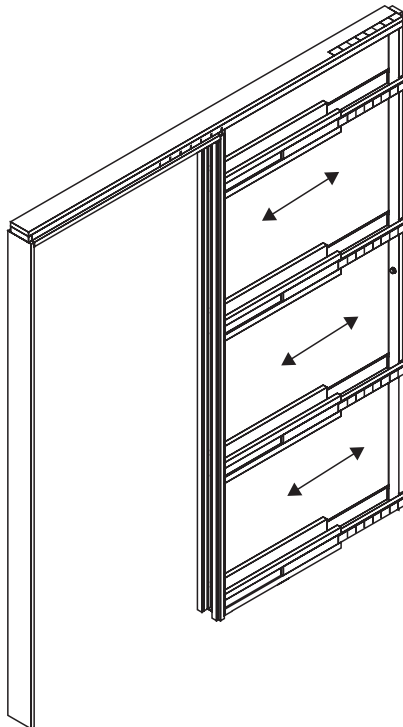

### POCKET DOOR FRAME

ITEM NUMBER      DIMENSIONS

**PD124-00080C**      24" X 80"

**PD128-00080C**      28" X 80"

**PD130-00080C**      30" X 80"

**PD132-00080C**      32" X 80"

**PD136-00080C**      36" X 80"

### ADJUSTABLE POCKET DOOR FRAME

ITEM NUMBER      DIMENSIONS

**PD724-00080C**      24" to 36" X 80"