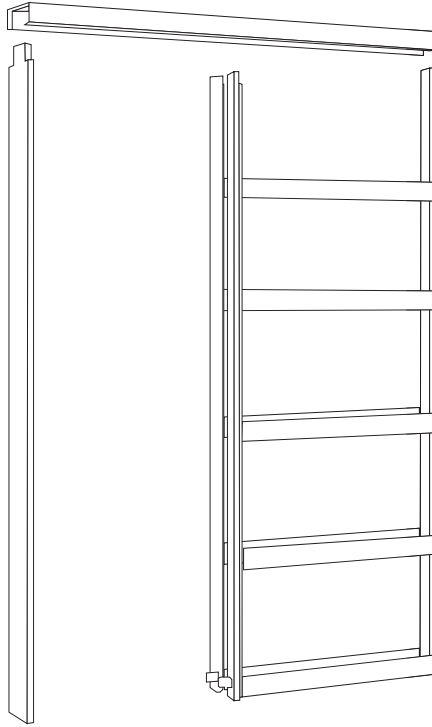

### POCKET DOOR FRAME

ITEM NUMBER      DIMENSIONS

**PD124-00080C**      24" X 80"

**PD128-00080C**      28" X 80"

**PD130-00080C**      30" X 80"

**PD132-00080C**      32" X 80"

**PD136-00080C**      36" X 80"

### ADJUSTABLE POCKET DOOR FRAME

ITEM NUMBER      DIMENSIONS

**PD724-00080C**      24" to 36" X 80"